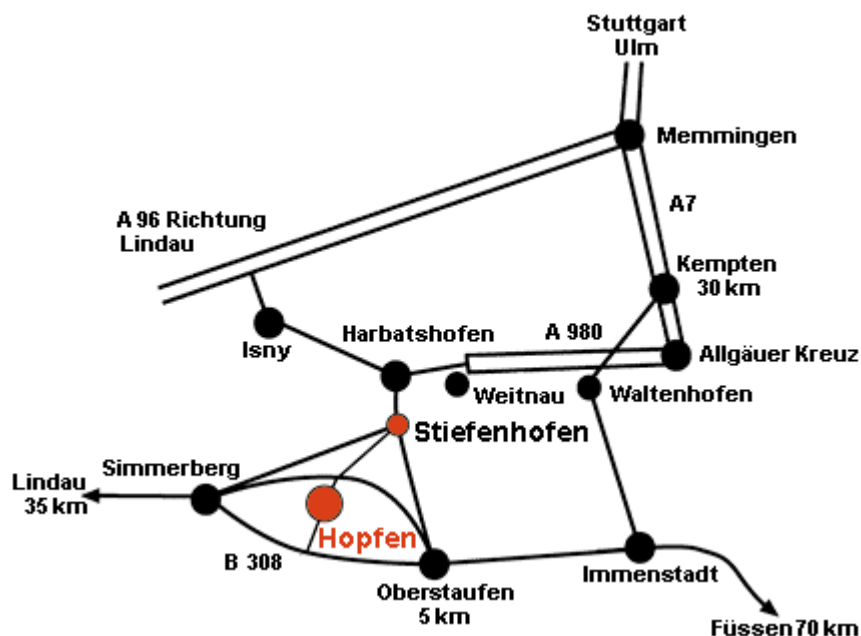

### von Ulm/Stuttgart:

Autobahn A7 - Allgäuer Kreuz auf A980 Richtung Lindau - B19 bis Ausfahrt Weitnau - rechts Richtung Seltmans - in Seltmans links Richtung Sibratshofen ST2001 - Ebratshofen - Harbatshofen - in Harbatshofen links nach Stiefenhofen ST2005 - in Stiefenhofen vor Musikneipe Sonne rechts abbiegen in Kirchholzweg - auf dieser Strasse bis Hopfen ca. 3km (rechts halten)

### von A96 Leutkirch/Isny:

von Isny auf ST1318 Richtung Maierhöfen - Grünenbach - in Grünenbach links weg Richtung Oberstaufen - nach ca. 1km links auf ST2001 Lindauer Strasse bis Harbatshofen - in Harbatshofen rechts nach Stiefenhofen ST2005 - in Stiefenhofen vor Musikneipe Sonne rechts abbiegen in Kirchholzweg - auf dieser Strasse bis Hopfen ca. 3km (rechts halten)

### von Lindau:

B308 Richtung Immenstadt - an Simmerberg und Oberreute vorbei - 1km nach Oberreute links weg nach Hopfen

### von Immenstadt:

B308 Richtung Lindau - Oberstaufen - nach ca. 4 km rechts weg nach Hopfen (1 km vor Oberreute)